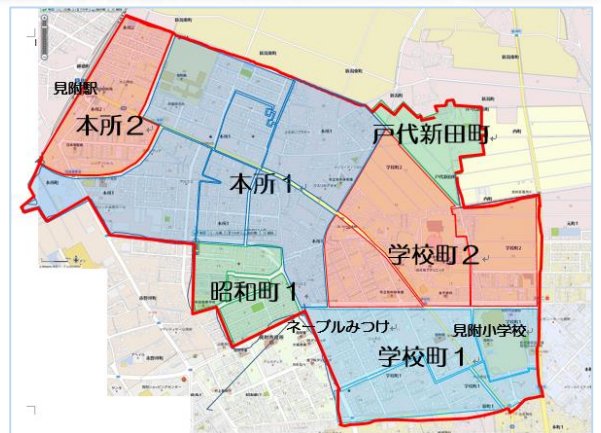

# 見附町部西地区コミュニティ設立準備会かわら版

設立準備会事務局 まちづくり課 地域自治推進係

見附市学校町1-16-15 ネールみつけ内 Tel 62-7801

《見附町部西地区》人口 6,958人／世帯数 2,700戸 (H29年4月1日現在)

## 見附町部西地区のコミュニティ

### はじまります！

皆さんの住む見附町部西地区において地域コミュニティづくりを進めていくこととなりました。

西地区での設立を進めるため、学校町、本所、昭和町1、戸代新田町の各町内、小・中学校、PTA、消防団、民生委員、保健委員から選出された委員等総勢49名により設立準備会が構成されました。

そして、4月18日(火)ネールみつけを会場に、**第1回「見附町部西地区コミュニティ設立準備会」**が開催されました。この設立準備会では、見附町部西地区の地域コミュニティ設立に向けて、地域の現状を見つめ課題を洗い出し、この地域にはどんなコミュニティがふさわしいのか話し合いを進めていきます。