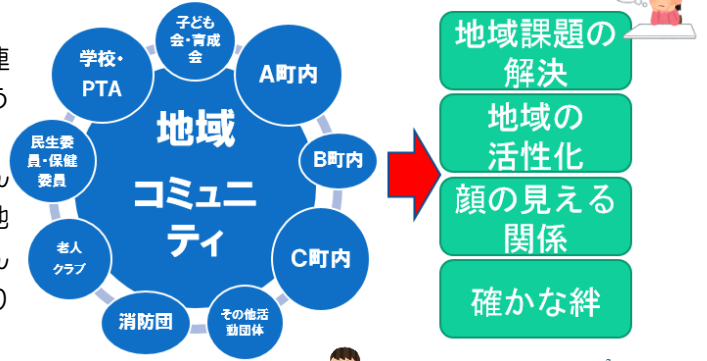

## 見附町部西地区のコミュニティ

### はじまります！

皆さんの住む見附町部西地区において地域コミュニティづくりを進めていくこととなりました。

西地区での設立を進めるため、学校町、本所、昭和町1、戸代新田町の各町内、小・中学校、PTA、消防団、民生委員、保健委員から選出された委員等総勢49名により設立準備会が構成されました。

そして、4月18日(火)ネールみつけを会場に、**第1回「見附町部西地区コミュニティ設立準備会」**が開催されました。この設立準備会では、見附町部西地区の地域コミュニティ設立に向けて、地域の現状を見つめ課題を洗い出し、この地域にはどんなコミュニティがふさわしいのか話し合いを進めていきます。

# 地域コミュニティってなに？

町内よりもひと回り大きな単位で、地域内の町内と団体が連携しながら、地域の抱える課題を解決し活性化を図っていくというものです。

そこに住む皆さんだからこそ感じる、「自分たちの地域はこんな心配なことがある」という身近な課題の解決や「こういう地域になるといいな」という希望を叶えるために、住民の皆さんが主となり“まちづくり”を進めることで、想いに合致した取り組みをすることが可能になります。

地域みんなで取り組む仕組み＝地域コミュニティ